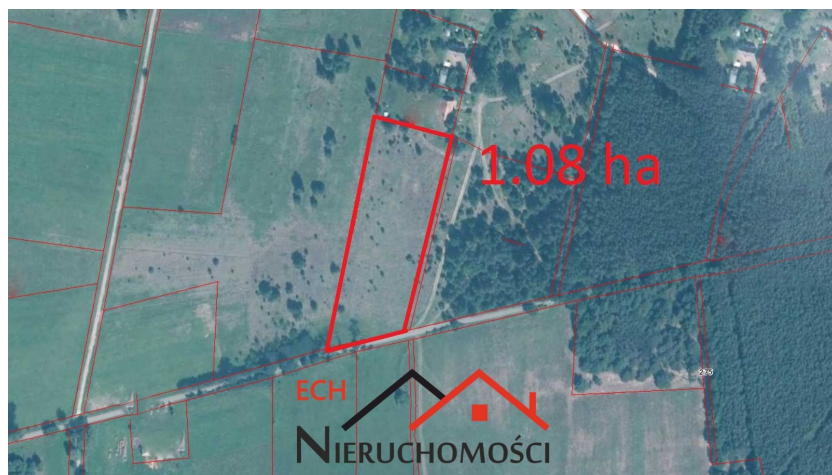

Mieszkania

Domy

Działki

Lokale

Sprzedaż

Wynajem

Drezdenko, Goszczanowo - 172 800 zł

Rata kredytu* tylko **928 zł**

Powierzchnia 10800 m²

Cena/m² 16 zł

Powierzchnia działki 10800.00 m²

GRUNT ROLNY W MIEJSCOWOŚCI GOSZCZANOWIEC.

Do sprzedaży grunt rolny o pow. 10800 m² zlokalizowany w miejscowości Goszczanowiec gm. Drezdenko.

KLASA:
R VI

Grunt graniczy bezpośrednio z drogą asfaltową.

BEZPŁATNIE POMAGAMY W UZYSKANIU KREDYTU NA DOGODNYCH WARUNKACH NA ZAKUP TEJ NIERUCHOMOŚCI - OFERTA 25 BANKÓW.

Zapraszamy na prezentację.

NUMER OFERTY W BIURZE: 101/3129/OGS