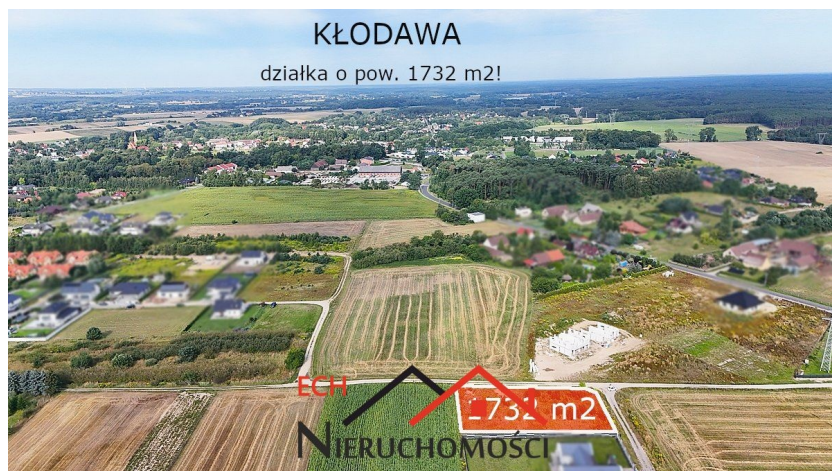

Mieszkania

Domy

Działki

Lokale

Sprzedaż

Wynajem

Kłodawa - 320 000 zł

Rata kredytu*

tylko **1 718** zł

Powierzchnia

1732 m²

Cena/m²

185 zł

Powierzchnia działki

1732.00 m²

Marzysz o domu w spokojnej okolicy, a jednocześnie blisko miasta? Ta działka to idealne miejsce na realizację Twoich planów!

Na sprzedaż urokliwa działka budowlana położona w malowniczej części Kłodawy, w otoczeniu nowo powstających domów jednorodzinnych. Teren płaski, suchy, gotowy do rozpoczęcia budowy. Dojazd drogą utwardzoną.

LOKALIZACJA: Kłodawa (woj. lubuskie)

POWIERZCHNIA: 1732 mkw.

STATUS: działka budowlana.

MEDIA: prąd, woda, w drodze!

DLACZEGO WARTO?

Spokojna i zielona okolica – idealna dla rodzin z dziećmi, osób ceniących prywatność i ciszę.

Bliskość lasów i terenów rekreacyjnych – idealne miejsce na spacer, rower, relaks po pracy.

W sąsiedztwie zabudowa jednorodzinna – bez hałaśliwego przemysłu.