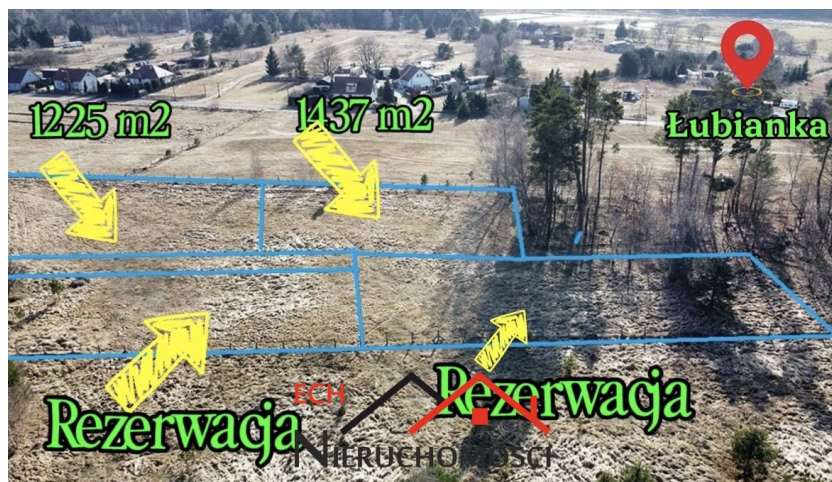

Mieszkania

Domy

Działki

Lokale

Sprzedaż

Wynajem

Barlinek, Łubianka - 114 960 zł

Rata kredytu* tylko **617 zł**

Powierzchnia 1437 m²

Cena/m² 80 zł

Powierzchnia działki 1437.00 m²

Na sprzedaż 2 działki w Łubiance – między Gorzów Wielkopolski a Barlinek

Oferujemy na sprzedaż dwie atrakcyjne działki położone w spokojnej miejscowości Łubianka, w malowniczej lokalizacji pomiędzy Gorzowem a Barlinkiem.

Dwie działki dostępne w cenie po 80 zł/m²

Kolejne dwie zostały już zarezerwowane – zainteresowanie jest duże!

- działka o pow 1437 m²
- działka o pow 1225 m²

Atuty nieruchomości:

- działki położone bezpośrednio przy ścianie lasu – cisza, spokój i kontakt z naturą
- woda z własnej studni
- prąd przy granicy działki
- idealne miejsce pod budowę domu jednorodzinnego lub jako inwestycja

To doskonała propozycja dla osób szukających spokojnego miejsca do życia z szybkim dojazdem do miasta, a jednocześnie w otoczeniu zieleni.

Zainteresowanych zapraszam do kontaktu w celu uzyskania szczegółów oraz umówienia prezentacji.