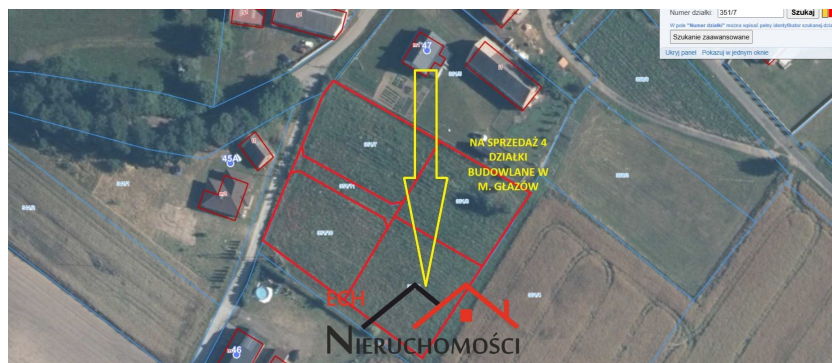

Mieszkania

Domy

Działki

Lokale

Sprzedaż

Wynajem

Myślibórz, Głazów - 109 000 zł

Rata kredytu*

tylko **585** zł

Powierzchnia

1231 m²

Cena/m²

89 zł

Powierzchnia działki

1231.00 m²

Na sprzedaż 4 działki budowlane uzbrojone, obręb Głazów, gmina Myślibórz, powiat myśliborski.

Działki posiadają wydane warunki zabudowy na budowę domów jednorodzinnych wolnostojących.

- działka nr 351/7 o pow.1130 m²
- działka nr 351/8 o pow.1092 m²
- działka nr 351/9 o pow.1231 m²
- działka nr 351/10 o pow.1065 m²
- działka nr 351/11 o pow. 215m² (droga wewnętrzna)

Działki są uzbrojone w wodociąg, który znajduje się w drodze wewnętrznej.

Cena podlega negocjacji.

Więcej informacji w biurze.

Serdecznie zapraszamy na prezentację.