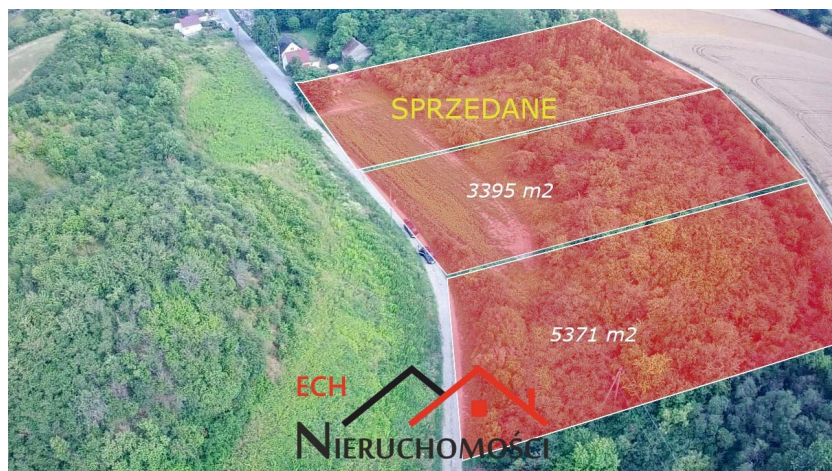

Mieszkania

Domy

Działki

Lokale

Sprzedaż

Wynajem

Santok - 89 900 zł

Rata kredytu* tylko **483 zł**

Powierzchnia 5371 m²

Cena/m² 17 zł

Powierzchnia działki 5371.00 m²

Na sprzedaż 2 działki budowlane w Santoku!

KAŻDA W CENIE **89.900 zł!**
ZA 1 SZT.

Masz plany na wybudowanie swojego domu marzeń? Szukasz dużej i ustawnej działki w spokojnej lokalizacji, a jednocześnie z dobrym dojazdem do miasta? Jeśli tak, to ta oferta jest dla Ciebie!

Ofertą sprzedaży są działki budowlane o powierzchni 3395 m² i 5371 m², położone w Santoku - niewielkiej i urokliwej wsi w województwie lubuskim, w powiecie gorzowskim.

Działki przeznaczone pod budownictwo mieszkaniowe jednorodzinne, w planie zagospodarowania przestrzennego ujęte jako teren istniejącego i projektowanego mieszkalnictwa jednorodzinnego

Dojazd do działki jest drogą utwardzoną, a w niedalekiej odległości znajduje się główna droga asfaltowa.

Działka jest idealna dla osób szukających ciszy, spokoju i harmonii z naturą. W okolicy są piękne krajobrazy, pola, łąki i lasy, które zapewniają świeże powietrze i relaks. Jednocześnie nie trzeba rezygnować z udogodnień cywilizacji - w pobliżu są sklepy, szkoły, przychodnie i inne usługi.