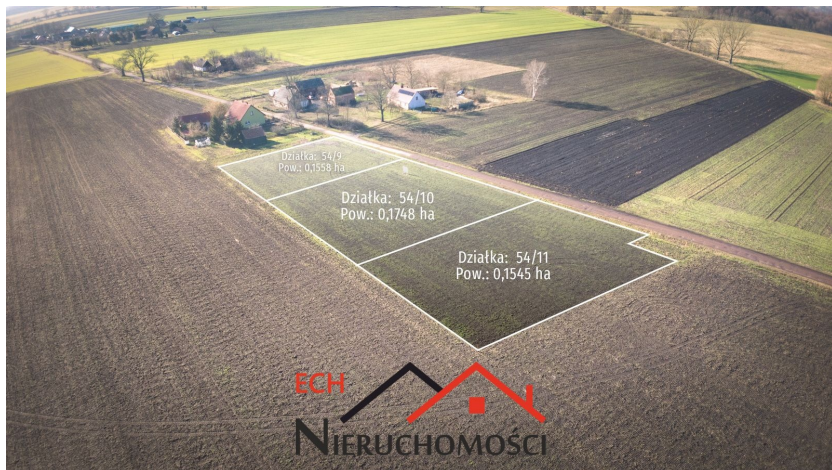

Mieszkania

Domy

Działki

Lokale

Sprzedaż

Wynajem

Krzeszyce - 89 000 zł

Rata kredytu* tylko **478 zł**

Powierzchnia 1545 m²

Cena/m² 58 zł

Powierzchnia działki 1545.00 m²

Przedmiotem oferty jest działka budowlana o powierzchni 1545 m² zlokalizowana w miejscowości Karkoszów, gmina Krzeszyce, powiat Sulęciński, oddalonej około 30 km od Gorzowa Wielkopolskiego, 27 km od Kostrzyna nad Odrą, 45 km od Słubic, 20 km od Sulęcina.

Działka w kształcie prostokąta, usytuowana na płaskim terenie, pasująca idealnie pod zabudowę domu jednorodzinnego.

Droga dojazdowa do nieruchomości utwardzona.

Dla działek została wydana decyzja nr 42/2022 o warunkach zabudowy dla inwestycji planowanej do realizacji obręb ewidencyjny numer 5 - Karkoszów, jednostka ewidencyjna 2 - Krzeszyce, polegającej na budowie trzech budynków mieszkalnych jednorodzinnych wraz z niezbędną infrastrukturą techniczną i zagospodarowaniem terenu.

DOSTĘPNE DZIAŁKI :

- 4/9 o powierzchni: 0,1558 ha
- 4/10 o powierzchni: 0,1748 ha
- 4/11 o powierzchni: 0,1545 ha

Sąsiedztwo nieruchomości stanowi zabudowa domów jednorodzinnych, otoczonych zielenią.