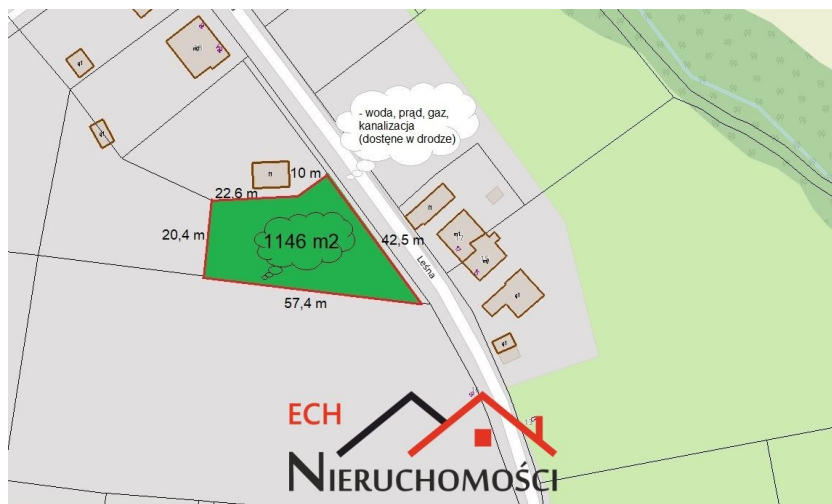

Mieszkania

Domy

Działki

Lokale

Sprzedaż

Wynajem

Kłodawa - 199 000 zł

Rata kredytu* tylko **1 068 zł**

Powierzchnia 1146 m²

Cena/m² 174 zł

Powierzchnia działki 1146.00 m²

Działka budowlana w Kłodawie.

Na sprzedaż działka budowlana o powierzchni 1146 m², położona w Kłodawie przy ulicy Leśnej. Nieruchomość objęta miejscowym planem zagospodarowania przestrzennego, co zapewnia pewność i przejrzystość w zakresie możliwości zabudowy.

Parametry nieruchomości:

- Powierzchnia: 1146 m²
- Wymiary działki: dostępne w załączniku graficznym
- Klasa gruntu: RIVA
- Grunt stanowi pełną własność, księga wieczysta bez obciążeń
- Media: woda, prąd, kanalizacja oraz gaz (dostępne w drodze)

Plan Zagospodarowania Przestrzennego: Działka oznaczona w planie zagospodarowania jako 4MN, przeznaczona pod zabudowę mieszkaniową jednorodzinną z usługami wbudowanymi.

Cena: do negocjacji

Serdecznie zapraszam do kontaktu i na prezentację nieruchomości.