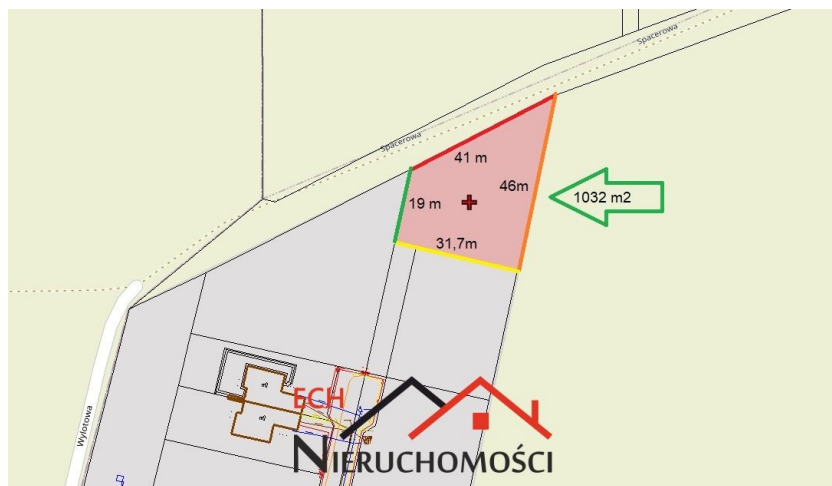

Mieszkania

Domy

Działki

Lokale

Sprzedaż

Wynajem

Deszczno, Osiedle Poznańskie - 134 000 zł

Rata kredytu* tylko **719 zł**

Powierzchnia 1032 m²

Cena/m² 130 zł

Powierzchnia działki 1032.00 m²

0% OFERTA ZWOLNIONA Z PROWIZJI DLA KUPUJACEGO 0%

Działka Budowlana na Osiedlu Poznańskim

Przedmiotem oferty jest atrakcyjna działka budowlana o powierzchni 1032 m², zlokalizowana w malowniczej i spokojnej okolicy Osiedla Poznańskiego w gminie Deszczno, tuż przy granicy administracyjnej z Gorzowem Wielkopolskim. Działka posiada dogodne połączenie z miastem, a dojazd do niej możliwy jest z dwóch stron – od ulicy Spacerowej oraz Lnianej, co zapewnia łatwy dostęp i komfortowe warunki do codziennego życia.

PARAMETRY GRUNTU:

- Powierzchnia: 1032 m²
- Wymiary: (zawarte w załączniku graficznym)
- Klasa gruntu: RV, RIVb
- Grunt stanowi własność, KW bez obciążeń
- Dostępne media: woda, prąd, kanalizacja, gaz, światłowód (w drodze)

Działka jest płaska, ogrodzona, z wykonanymi odwiertami geologicznymi, co daje pewność co do jakości gruntu. Kameralne położenie na skraju małego osiedla (w sąsiedztwie kilku domów) w otoczeniu terenów zielonych (pola) sprawia, że jest to idealne miejsce do budowy wymarzonego domu.

Dodatkowo, nieruchomość charakteryzuje się bardzo dobrą dostępnością do centrum Gorzowa Wielkopolskiego oraz Ciecierzyc. W okolicy znajduje się przystanek autobusowy, co zapewnia wygodne połączenia komunikacyjne z miastem i okolicznymi miejscowościami.

CENA DO NEGOCJACJI