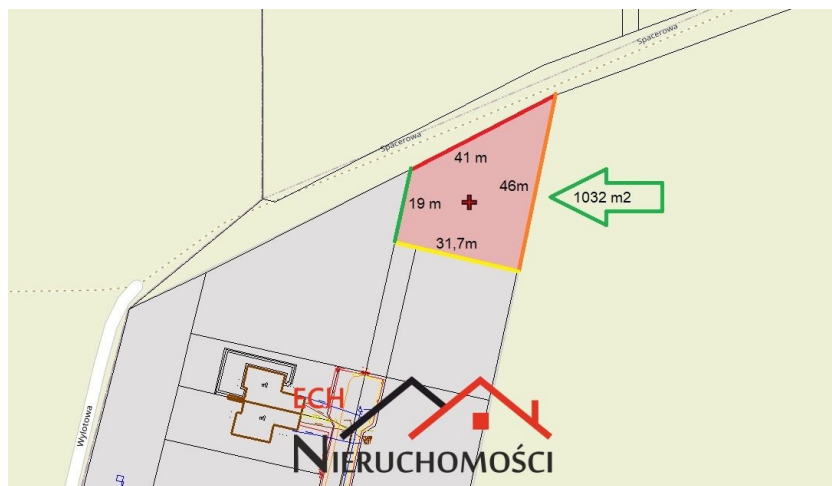

Mieszkania

Domy

Działki

Lokale

Sprzedaż

Wynajem

Deszczno, Osiedle Poznańskie - 134 000 zł

Rata kredytu* tylko **719 zł**

Powierzchnia 1032 m²

Cena/m² 130 zł

Powierzchnia działki 1032.00 m²

Działka Budowlana na Osiedlu Poznańskim

Przedmiotem oferty jest atrakcyjna działka budowlana o powierzchni 1032 m², zlokalizowana w malowniczej i spokojnej okolicy Osiedla Poznańskiego w gminie Deszczno, tuż przy granicy administracyjnej z Gorzowem Wielkopolskim. Działka posiada dogodne połączenie z miastem, a dojazd do niej możliwy jest z dwóch stron – od ulicy Spacerowej oraz Lnianej, co zapewnia łatwy dostęp i komfortowe warunki do codziennego życia.

PARAMETRY GRUNTU:

- Powierzchnia: 1032 m²
- Wymiary: (zawarte w załączniku graficznym)
- Klasa gruntu: RV, RIVb
- Grunt stanowi własność, KW bez obciążeń
- Dostępne media: woda, prąd, kanalizacja, gaz, światłowód (w drodze)

Działka jest płaska, ogrodzona, z wykonanymi odwiertami geologicznymi, co daje pewność co do jakości gruntu. Kameralne położenie na skraju małego osiedla (w sąsiedztwie kilku domów) w otoczeniu terenów zielonych (pola) sprawia, że jest to idealne miejsce do budowy wymarzonego domu.

Dodatkowo, nieruchomość charakteryzuje się bardzo dobrą dostępnością do centrum Gorzowa Wielkopolskiego oraz Ciecierzyc. W okolicy znajduje się przystanek autobusowy, co zapewnia wygodne połączenia komunikacyjne z miastem i okolicznymi miejscowościami.

CENA DO NEGOCJACJI

ZAPRASZAM NA PREZENTACJĘ!