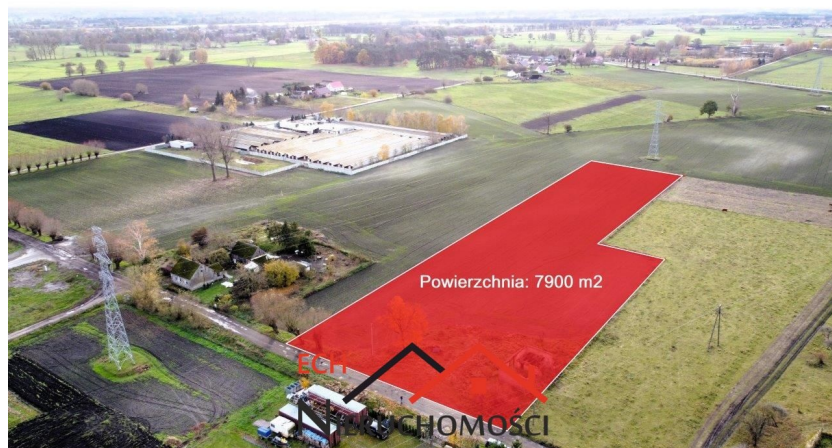

Mieszkania

Domy

Działki

Lokale

Sprzedaż

Wynajem

Witnica, Nowiny Wielkie - 399 000 zł

Rata kredytu*

tylko **2 142** zł

Powierzchnia

7900 m²

Cena/m²

51 zł

Powierzchnia działki

7900.00 m²

Przedmiotem oferty jest działka budowlana o powierzchni 7900 m² zlokalizowana w Nowiny Wielkie - gmina Witnica.

Działka w kształcie nieregularnym, usytuowana na płaskim terenie, pasująca idealnie pod zabudowę domu jednorodzinnego.

Do posesji prowadzi droga utwardzona.

Sąsiedztwo stanowią zabudowy domów jednorodzinnych oraz piękne tereny leśne.

Niewątpliwym atutem nieruchomości jest jej lokalizacja, która poza walorami związanymi ze spokojem i ciszą zapewnia łatwy i szybki dojazd do Centrum Miasta.

Media: prąd, woda, gaz, kanalizacja.

ZAPRASZAMY NA PREZENTACJĘ NIERUCHOMOŚCI !!!

BEZPŁATNIE PORÓWNAMY KREDYTY HIPOTECZNE 25 BANKÓW !!!