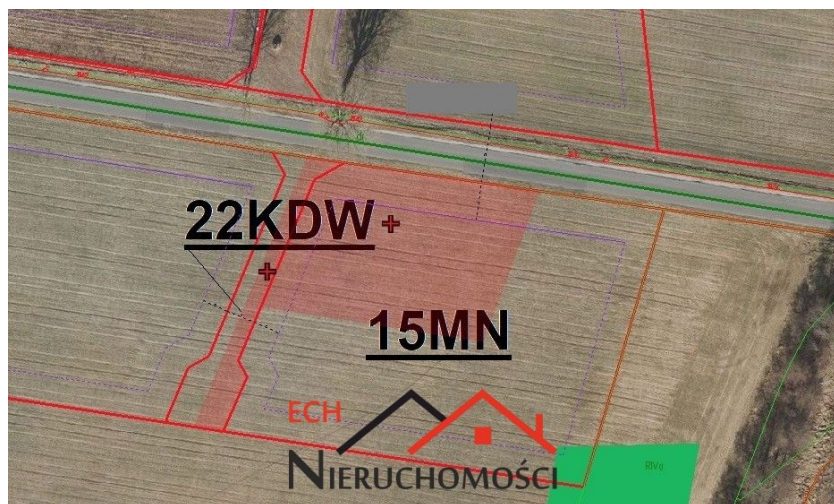

## Gorzów Wielkopolski, Zieleniec - 140 000 zł

Rata kredytu\* tylko **752 zł**

Powierzchnia 1500 m<sup>2</sup>

Cena/m<sup>2</sup> 93 zł

Powierzchnia działki 1500.00 m<sup>2</sup>

DZIAŁKI budowlane 15 ar w Gorzowie Wlkp. obręb Zieleniec

Na sprzedaż 3 działki o pow. 15 ar każda, oddalone 5 km od samego centrum miasta.

Media: wodociąg i kanalizacja w drodze ok 350 m od działki, prąd w drodze na wysokości działki.

Kształt: prostokąt.

Dojazd do działki drogą asfaltową. Warunki zabudowy nie były wydawane.