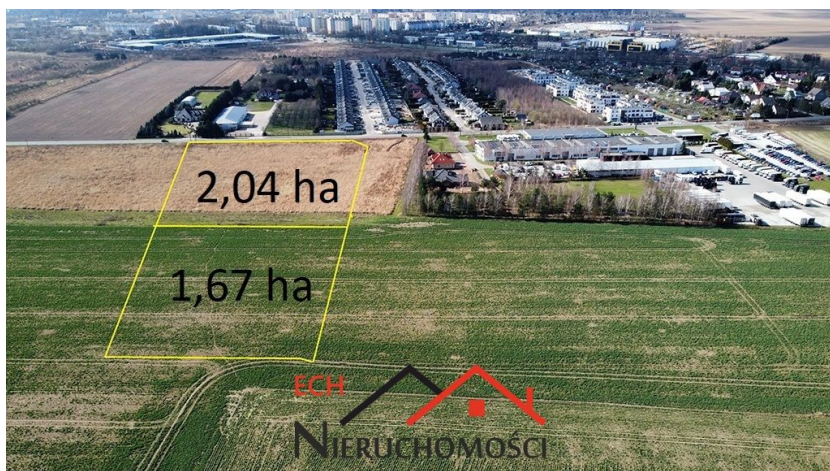

Mieszkania

Domy

Działki

Lokale

Sprzedaż

Wynajem

Santok, Wawrów - 1 342 400 zł

Rata kredytu*

tylko **7 206 zł**

Powierzchnia

16780 m²

Cena/m²

80 zł

Powierzchnia działki

16780.00 m²

GRUNT INWESTYCYJNY- WAWRÓW Z MOŻLIWOŚCIĄ DOKUPIENIA 2,0492 HA

Polecamy do sprzedaży atrakcyjnie usytuowany grunt o powierzchni 1,6780 ha zlokalizowany w Wawrowie.

Ziemia o powierzchni 1,6780 ha, klasy RIIIB, RIVA, RIVB

W miejscowym planie zagospodarowania przestrzennego działka przeznaczona jest: tereny planowanej zabudowy przemysłowej, składowej w tym handlu hurtowego.

Dojazd drogą utwardzoną. Teren jest płaski.

Istnieje możliwość zakupu działki sąsiedniej o pow. 2,0492 ha w cenie 100,00 zł/m²

Atutem położenia działki jest szybki dojazd do centrum Gorzowa oraz piękne tereny zielone.