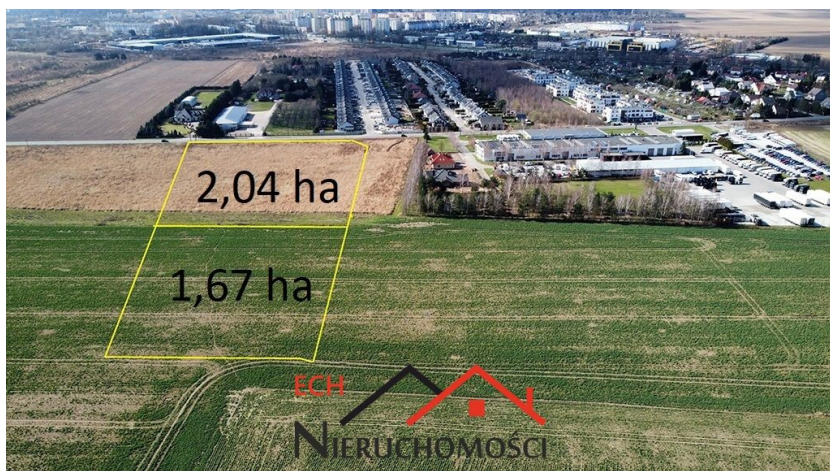

Mieszkania

Domy

Działki

Lokale

Sprzedaż

Wynajem

Santok, Wawrów - 1 342 400 zł

Rata kredytu*

tylko **7 206 zł**

Powierzchnia

16780 m²

Cena/m²

80 zł

Powierzchnia działki

16780.00 m²

GRUNT INWESTYCYJNY- WAWRÓW

Polecamy do sprzedaży atrakcyjnie usytuowany grunt o powierzchni 1,6780 ha zlokalizowany w Wawrowie.

Ziemia o powierzchni 1,6780 ha, klasy RIIIB, RIVA, RIVB

W miejscowym planie zagospodarowania przestrzennego działka przeznaczona jest: tereny planowanej zabudowy przemysłowej, składowej w tym handlu hurtowego.

Dojazd drogą utwardzoną. Teren jest płaski.

Atutem położenia działki jest szybki dojazd do centrum Gorzowa oraz piękne tereny zielone.

Po szczegóły zapraszamy do biura.

Zapraszamy na prezentację.