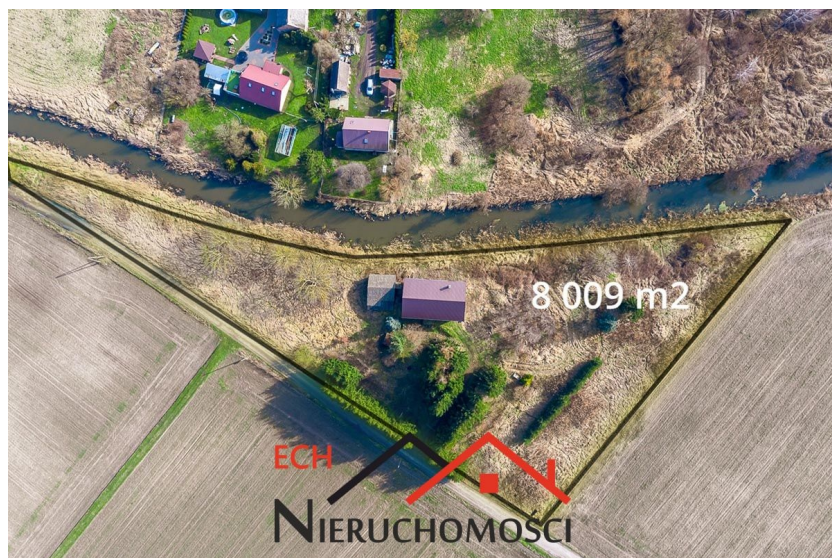

Mieszkania

Domy

Działki

Lokale

Sprzedaż

Wynajem

Bogdaniec, Jeniniec - 449 000 zł

Typ budynku Wolnostojący

OFERTA BEZPOŚREDNIA - WSZYSTKIE KOSZTY ZWIĄZANE Z BIUREM NIERUCHOMOŚCI PONOSI SPRZEDAJĄCY

W JENIŃCU NA DUŻEJ DZIAŁCE DO WYKOŃCZENIA DOM JEDNORODZINNY

LOKALIZACJA:

Nieruchomość zlokalizowana w bardzo spokojnym miejscu – Jeniniec oddalony zaledwie 14 km od Gorzowa Wielkopolskiego. Dodatkowym atutem jest stosunkowo nieduża odległość od granicy polsko-niemieckiej - 40 km.

ATUTY:

- powierzchnia działki daje duże możliwości ,
- korzystny układ pomieszczeń,
- etap w którym jest nieruchomości pozwala na wykończenie według własnych upodobań,

BUDYNEK

Budynek do wykończenia o powierzchni użytkowej 166,63 m² plus 32,59 m² garażu z miejscem na kotłownię. Budynek murowany zbudowany z bloczków z betonu komórkowego - gazobeton. Strop między piętrem a poddaszem monolityczny. Ściany wewnętrzne otynkowane. Instalacja elektryczna, hydrauliczna oraz kanalizacyjna wewnątrz budynku rozproszona. Dach pokryty blacho dachówką.

Dodatkowo na powierzchni 32,59 m² znajduje się garaż oraz kotłownia.

na poziomie I piętra

- cztery duże sypialnie,
- garderoba,
- łazienka z WC,
- holl,

DZIAŁKA ORAZ MEDIA

Duża działka położona na płaskim terenie o powierzchni 8 009 m².