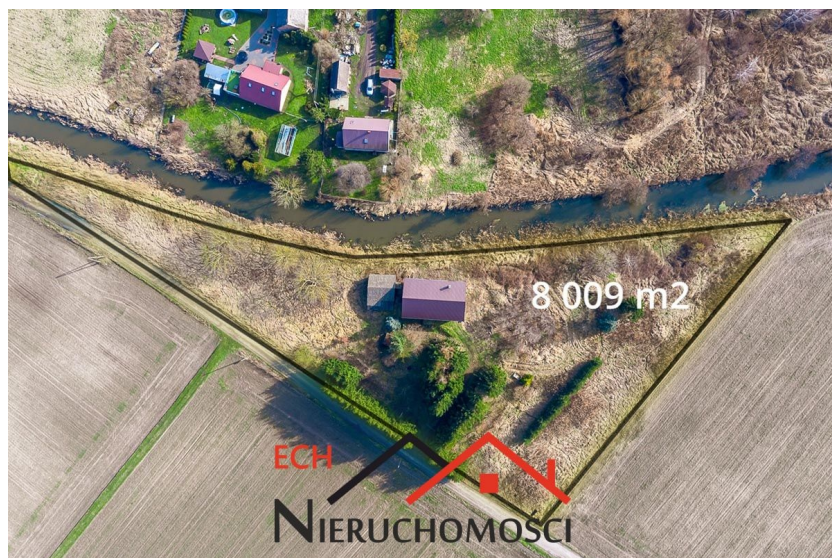

Mieszkania

Domy

Działki

Lokale

Sprzedaż

Wynajem

Bogdaniec, Jeniniec - 449 000 zł

Typ budynku Wolnostojący

OFERTA BEZPOŚREDNIA - WSZYSTKIE KOSZTY ZWIĄZANE Z BIUREM NIERUCHOMOŚCI PONOSI SPRZEDAJĄCY

OFERTA ZAREZERWOWANA UMOWĄ PRZEDWSTĘPNĄ

W JENIŃCU NA DUŻEJ DZIAŁCE DO WYKOŃCZENIA DOM JEDNORODZINNY

LOKALIZACJA:

Nieruchomość zlokalizowana w bardzo spokojnym miejscu – Jeniniec oddalony zaledwie 14 km od Gorzowa Wielkopolskiego. Dodatkowym atutem jest stosunkowo nieduża odległość od granicy polsko-niemieckiej - 40 km.

ATUTY:

- powierzchnia działki daje duże możliwości ,
- korzystny układ pomieszczeń,
- etap w którym jest nieruchomości pozwala na wykończenie według własnych upodobań,

BUDYNEK

Budynek do wykończenia o powierzchni użytkowej 166,63 m² plus 32,59 m² garażu z miejscem na kotłownię. Budynek murowany zbudowany z bloczków z betonu komórkowego - gazobeton. Strop między piętrami a poddaszem monolityczny. Ściany wewnętrzne otynkowane. Instalacja elektryczna, hydrauliczna oraz kanalizacyjna wewnątrz budynku rozprowadzona. Dach pokryty blachą dachówką.

Dodatkowo na powierzchni 32,59 m² znajduje się garaż oraz kotłownia.

na poziomie I piętra

- cztery duże sypialnie,
- garderoba,
- łazienka z WC,
- holl,

DZIAŁKA ORAZ MEDIA

Duża działka położona na płaskim terenie o powierzchni 8 009 m².