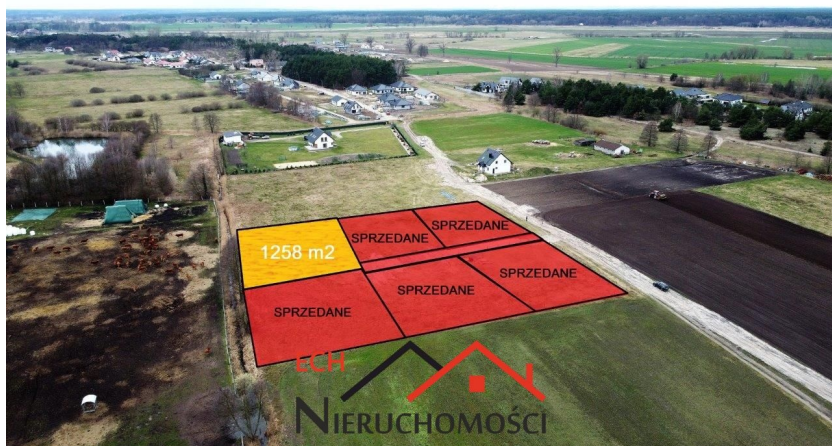

## Skwierzyna - 115 000 zł

Rata kredytu\* tylko **617 zł**

Powierzchnia 1258 m<sup>2</sup>

Cena/m<sup>2</sup> 91 zł

Powierzchnia działki 1258.00 m<sup>2</sup>

Przedmiotem oferty jest działka budowlana o powierzchni 1258 m<sup>2</sup> zlokalizowana w Skwierzynie, powiat Międzyrzecki oddalonej około 30 km od Gorzowa Wielkopolskiego.

Działka w kształcie kwadratu, usytuowana na płaskim terenie, pasująca idealnie pod zabudowę domu jednorodzinnego.

Do posesji prowadzi droga utwardzona.

Sąsiedztwo stanowią zabudowy domów jednorodzinnych oraz piękne tereny leśne.

Niewątpliwym atutem nieruchomości jest jej lokalizacja, która poza walorami związanymi ze spokojem i ciszą zapewnia łatwy i szybki dojazd do Centrum Miasta Skwierzyny.

Media: prąd, woda, szambo ekologiczne.