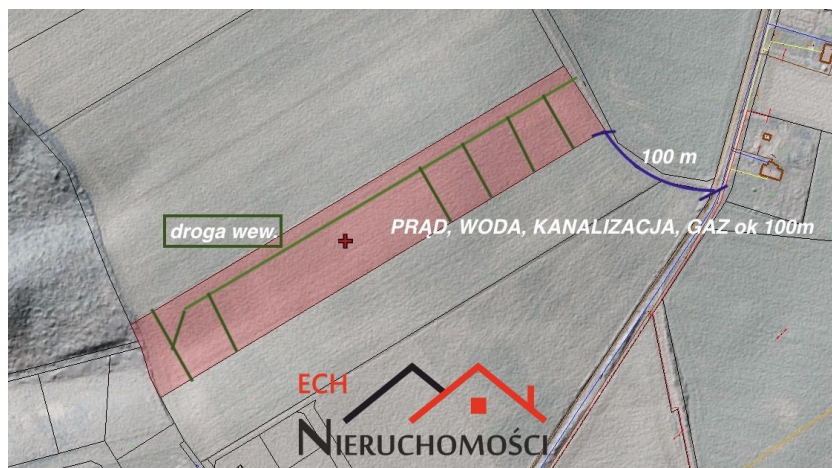

Mieszkania

Domy

Działki

Lokale

Sprzedaż

Wynajem

Santok, Janczewo - 114 450 zł

Rata kredytu* tylko **614 zł**

Powierzchnia 1526 m²

Cena/m² 75 zł

Powierzchnia działki 1526.00 m²

Różnej wielkości DZIAŁKI POD LASEM W MIEJSCOWOŚCI JANCZEWO

Polecamy na sprzedaż grunt podzielony już na niezabudowane działki w Janczewie, w pobliżu Bieszczad Janczewskich, o powierzchniach od 15 - 17 arów, niespełna 9 km od Gorzowa Wielkopolskiego, 12 minut drogi.

Działki w kształcie prostokątów, o przybliżonych wymiarach 30 m szerokości i 50 długości.

Grunt rolny, rodzaj użytku klasa RIVa, RIVb, RV. Sąsiedztwo pól i domów jednorodzinnych.

Dostępne media w drodze głównej ok 100m od pierwszej działki: prąd, woda, gaz i kanalizacja.

Obowiązuje miejscowy Plan Zagospodarowania Przestrzennego - Uchwała XX/145/12 z dnia 24.05.2012 r.

Doskonała lokalizacja z widokiem na las.

Cena: 75 zł/m²

CENA za jedną działkę o pow. 1526 m²: 114.450 zł i udział w drodze.

POMAGAMY W UZYSKANIU KREDYTU - POSIADAMY OFERTĘ PONAD 25 BANKÓW.

Zapraszamy na prezentację.