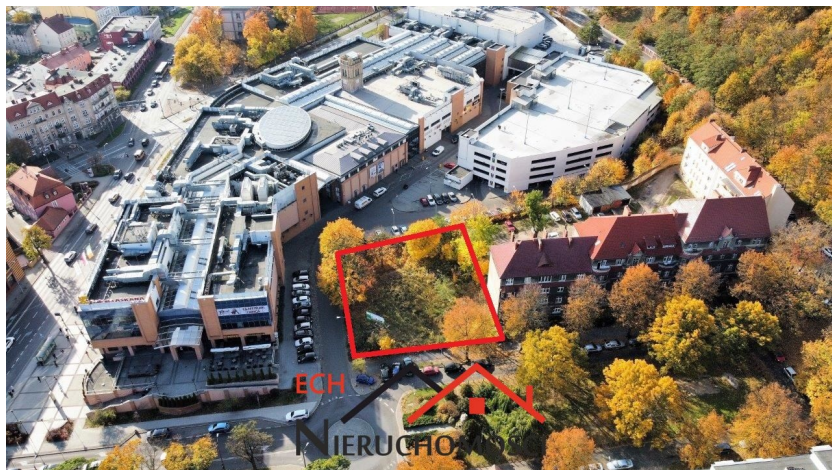

Mieszkania

Domy

Działki

Lokale

Sprzedaż

Wynajem

Gorzów Wielkopolski, Centrum - 2 900 zł

Powierzchnia 925 m²

Cena/m² 3 zł

Powierzchnia działki 925.00 m²

Przedmiotem oferty jest atrakcyjnie usytuowany grunt inwestycyjny o powierzchni 925 m² położony w Gorzowie Wielkopolskim - Centrum Miasta.

Teren idealnie nadaje się pod stworzenie parkingu strzeżonego, komisju samochodowego, położenie nieruchomości zapewnia szeroki wachlarz działalności, a jego dogodna lokalizacja jest niewątpliwym atutem.

Grunt położony w bezpośrednim sąsiedztwie Centrum Handlowego ASKANA tuż przy Hotelu Qubus obok Akademii Wychowania Fizycznego.

W pobliżu znajdują się instytucje finansowe, stacje paliw, dworzec PKP - PKS. To jedno z najbardziej odwiedzanych miejsc w Gorzowie Wielkopolskim. Miejsce o bardzo dużym natężeniu ruchu pieszych i ruchu samochodowym.