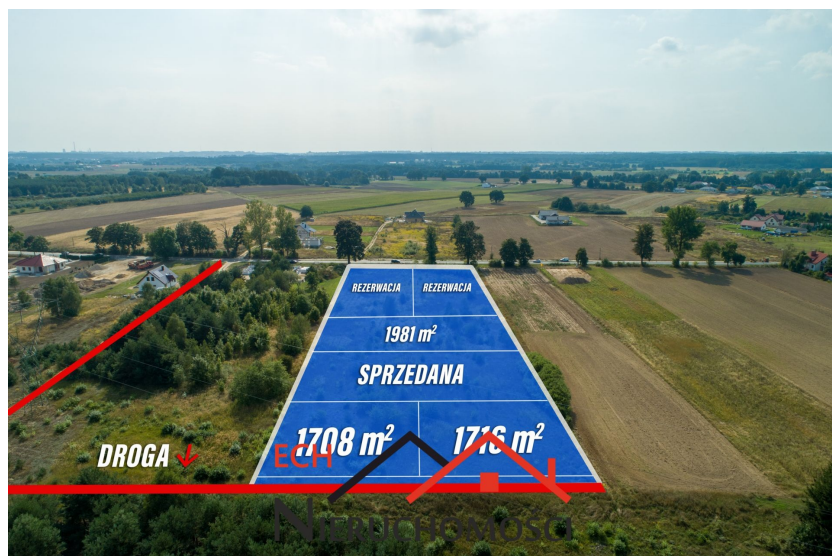

## Kłodawa, Santocko - 136 640 zł

Rata kredytu\* tylko **734 zł**

Powierzchnia 1708 m<sup>2</sup>

Cena/m<sup>2</sup> 80 zł

Powierzchnia działki 1708.00 m<sup>2</sup>

### Wyjątkowa Działka Budowlana na Sprzedaż w Santocku, Gmina Kłodawa

Oferujemy na sprzedaż atrakcyjną działkę budowlaną o powierzchni 1708 m<sup>2</sup>, zlokalizowaną w malowniczej miejscowości Santocko, w gminie Kłodawa.

#### Kluczowe cechy działki:

- Powierzchnia: 1708 m<sup>2</sup>
- Plan zagospodarowania przestrzennego: Działka przeznaczona pod zabudowę mieszkaniową jednorodzinną oraz usługi nieuciążliwe.
- Dojazd: Bezpośredni dojazd z drogi głównej przez wytyczoną wewnętrzną drogę.
- Wymiary: Długość - 57 m, szerokość - 29 m, co sprawia, że działka jest idealna pod budowę domu jednorodzinnego.
- Media: Prąd, gaz, woda, kanalizacja – dostępne w drodze.

#### Lokalizacja:

Działka położona jest w cenionej i spokojnej okolicy, otoczonej zielenią i lasami, co zapewnia komfort i ciszę.

Doskonały dojazd do centrum Gorzowa Wielkopolskiego, który zajmuje zaledwie kilka minut.