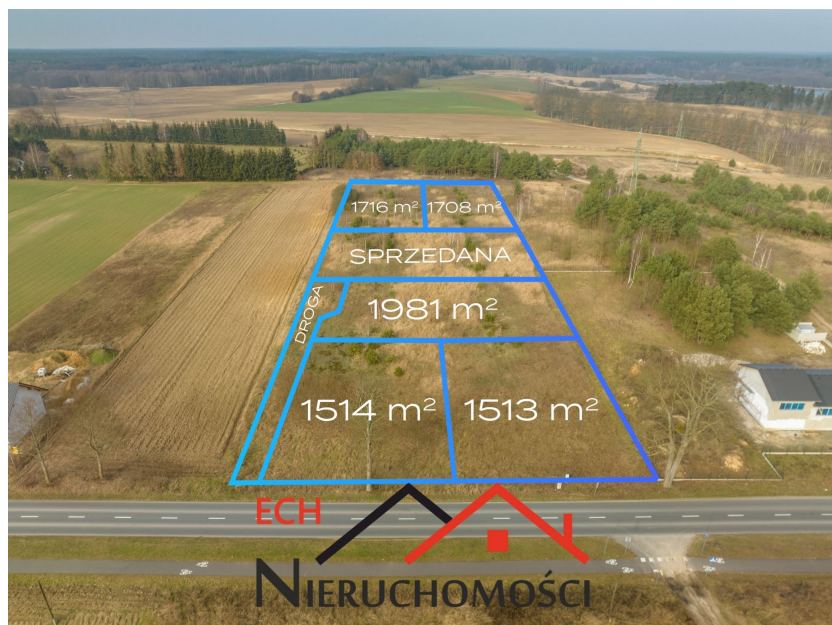

Mieszkania

Domy

Działki

Lokale

Sprzedaż

Wynajem

Kłodawa, Santocko - 151 400 zł

Rata kredytu*

tylko **813** zł

Powierzchnia

1514 m²

Cena/m²

100 zł

Powierzchnia działki

1514.00 m²

Atrakcyjna Działka Budowlana na Sprzedaż w Santocku, Gmina Kłodawa

Zapraszamy do zapoznania się z ofertą sprzedaży działki budowlanej o powierzchni 1514 m², usytuowanej w urokliwej miejscowości Santocko, w gminie Kłodawa.

Najważniejsze cechy działki:

- Powierzchnia: 1514 m²
- Plan zagospodarowania przestrzennego: Działka przeznaczona na wolnostojącą zabudowę mieszkaniową jednorodzinną oraz usługi nieuciążliwe.
- Dojazd: Bezpośredni dojazd z drogi głównej, co zapewnia łatwy i wygodny dostęp.
- Wymiary: 54 m x 28 m, co czyni działkę idealną pod budowę domu jednorodzinnego oraz prowadzenie działalności usługowej.
- Media: Prąd, gaz, woda i kanalizacja dostępne w drodze.

Lokalizacja:

Działka znajduje się w cenionej okolicy, otoczonej zielenią i lasami, co gwarantuje spokój i bliskość natury.

Doskonały dojazd do centrum Gorzowa Wielkopolskiego, co czyni lokalizację wyjątkowo atrakcyjną zarówno dla osób pracujących w mieście, jak i szukających spokojnego miejsca do życia.

Ta działka to doskonała inwestycja dla osób pragnących zbudować wymarzony dom w spokojnej i zielonej okolicy, z jednoczesnym szybkim dostępem do miejskich udogodnień.