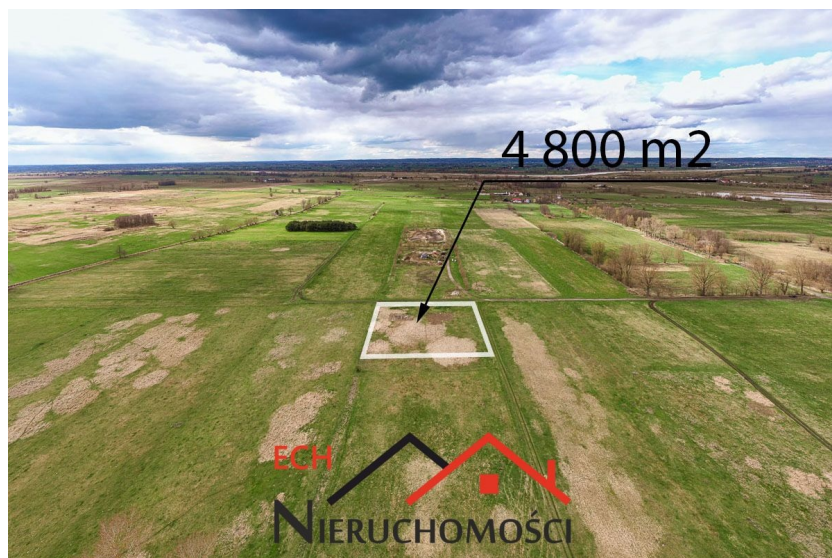

## Deszczno, Płonica - 98 000 zł

Rata kredytu\* tylko **526 zł**

Powierzchnia 4800 m<sup>2</sup>

Cena/m<sup>2</sup> 20 zł

Powierzchnia działki 4800.00 m<sup>2</sup>

### DUŻA DZIAŁKA BUDOWLANA PŁONICA

Działka budowlana o powierzchni 4800 m<sup>2</sup> zlokalizowana w Płonicy – 10 km od Gorzowa Wielkopolskiego. Działka posiada warunki zabudowy na budowę domu jednorodzinnego wraz z wolnostojącym garażem.

Dojazd do działki drogą gruntową.

Dostępne media: prąd – podpisano umowę o przyłączenie do sieci, woda – 270 m,

Nieruchomość skierowana dla osób ceniących spokój oraz ciszę. Dzięki powierzchni oraz regularnym kształtom daje duże możliwości zabudowy.