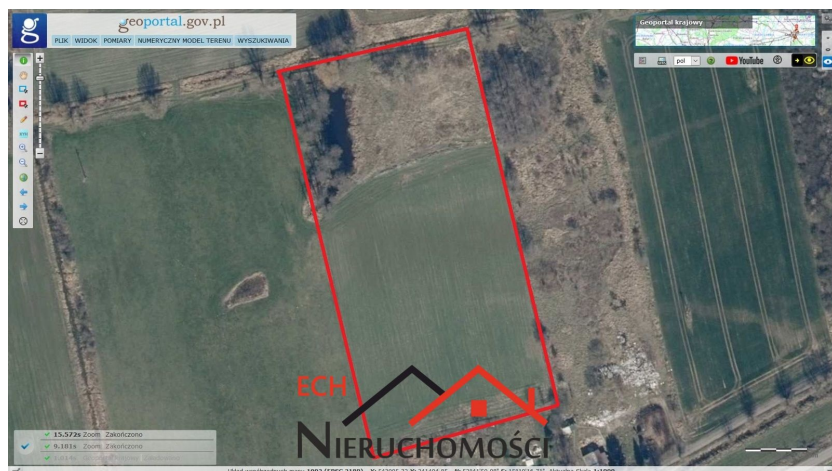

Mieszkania

Domy

Działki

Lokale

Sprzedaż

Wynajem

Bogdaniec, Wieprzyce - 149 000 zł

Rata kredytu* tylko **800 zł**

Powierzchnia 16730 m²

Cena/m² 9 zł

Powierzchnia działki 16730.00 m²

Przedmiotem oferty jest działka rolna o powierzchni 16 730 m² położona we wsi Wieprzyce - Gmina Bogdaniec oddalonej 5 km od Gorzowa Wielkopolskiego.

Teren posesji płaski. Do działki prowadzi utwardzona.

Sąsiedztwo stanowią liczne tereny zielone, co zapewnia kontakt z naturą i możliwość spędzania czasu wolnego na świeżym powietrzu.

Niewątpliwym atutem nieruchomości jest jej lokalizacja, która poza walorami związanymi ze spokojem i ciszą zapewnia łatwy i szybki dojazd do Gorzowa Wielkopolskiego.