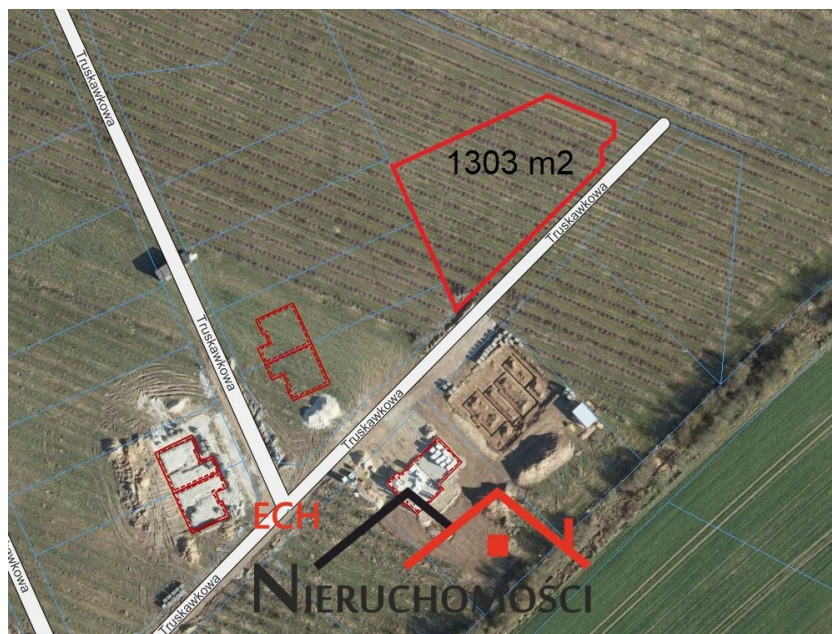

Mieszkania

Domy

Działki

Lokale

Sprzedaż

Wynajem

Kłodawa - 220 000 zł

Rata kredytu*

tylko **1 181** zł

Powierzchnia

1303 m²

Cena/m²

169 zł

Powierzchnia działki

1303.00 m²

DZIAŁKA BUDOWLANA W KŁODAWIE.

Przedmiotem oferty jest działka budowlana o powierzchni 1303 m² zlokalizowana w Kłodawie w odległości ok. 400 m od Jeziora.

PARAMETRY GRUNTU:

- działka budowlana,
- pow. 1303 m²,
- działka narożna,
- klasa gruntu: RIVb,
- grunt stanowi własność, KW bez obciążeń,
- media: woda, prąd, gaz, kanalizacja

ZAPRASZAM NA PREZENTACJĘ.

NA OFEROWANĄ NIERUCHOMOŚĆ ZAPEWNIAMY BEZPŁATNĄ POMOC W UZYSKANIU KREDYTU. GWARANTUJEMY WYBÓR NAJLEPSZEJ OFERTY KREDYTOWEJ, SPOŚRÓD 25 BANKÓW.