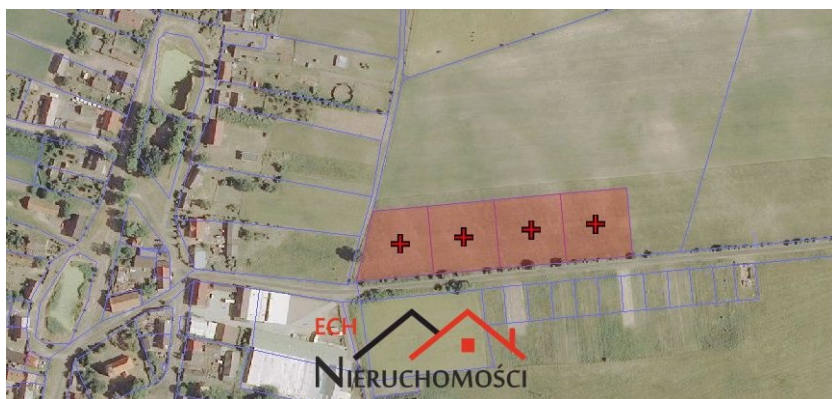

## Ośno Lubuskie, Świniary - 90 150 zł

Rata kredytu\* tylko **484 zł**

Powierzchnia 3005 m<sup>2</sup>

Cena/m<sup>2</sup> 30 zł

Powierzchnia działki 3005.00 m<sup>2</sup>

**\*\*woj. lubuskie - Ośno Lubuskie - Świniary\*\*** Zapraszam do zapoznania się bardzo ciekawą ofertą nieruchomości - czterech działek , każda powyżej 3000 m2. Bardzo niska cena za wspaniale zlokalizowane działki siedliskowe.

~Oferta warta przemyślenia. ~ ps. Jej lokalizacja , 8 minut do Ośna Lubuskiego tylko 5,5 km , świetna komunikacja , przystanek autobusowy w centrum wsi, powoduje, że jej wartość jest zdecydowanie wyższa, niż kwota sprzedaży zaproponowana przez właścicieli.