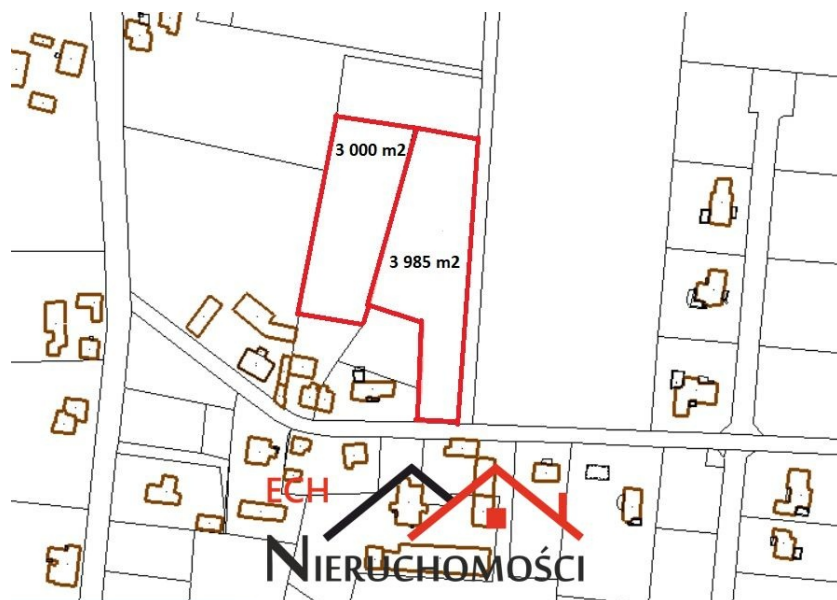

Mieszkania

Domy

Działki

Lokale

Sprzedaż

Wynajem

Kłodawa, Santocko - 169 000 zł

Rata kredytu* tylko **907 zł**

Powierzchnia 6985 m²

Cena/m² 24 zł

Powierzchnia działki 6985.00 m²

DO SPRZEDAŻY DWIE DUŻE DZIAŁKI – SANTOCKO

Dwie działki o łączonej powierzchni 6985 m² zlokalizowane w Santocku – 6 km od Gorzowa Wielkopolskiego. Działki w miejscowym planie zagospodarowania przestrzennego przeznaczone są pod zabudowę jednorodzinną.

Dojazd do nieruchomości drogą asfaltową.

Dostępne media w drodze asfaltowej: prąd, woda, kanalizacja, gaz.

Bardzo dobra lokalizacja, oferta skierowana dla osób ceniących spokój oraz ciszę.

Zapraszamy na prezentację