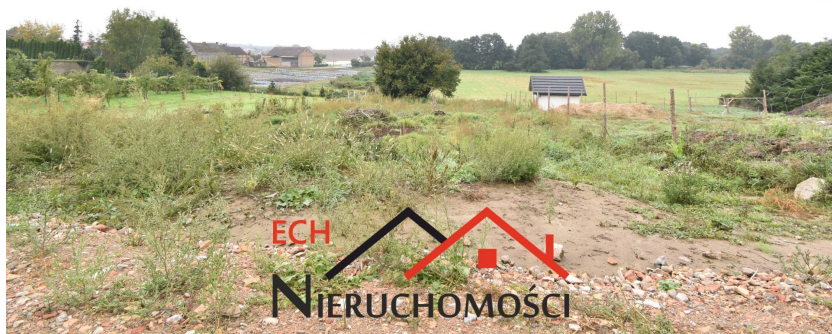

Mieszkania

Domy

Działki

Lokale

Sprzedaż

Wynajem

Gorzów Wielkopolski, Kłodawa - 100 000 zł

Rata kredytu*

tylko **537** zł

Powierzchnia

920 m²

Cena/m²

109 zł

Powierzchnia działki

920.00 m²

Przedmiotem oferty jest pięknie położona działka budowlana o powierzchni 920m2 zlokalizowana w centrum Kłodawy (woj. Lubuskie).

Działka w doskonałej lokalizacji, idealna pod zabudowę domu jednorodzinnego.

Do posesji prowadzi droga utwardzona.

Sąsiedztwo stanowią zabudowy domów jednorodzinnych, z przyjemnym widokiem na okolice z zielenią w okół działki.

Media: Prąd, Woda, Gaz, Kanalizacja.

Zainteresowany ?

Zadzwoń i zapytaj o szczegóły oferty.