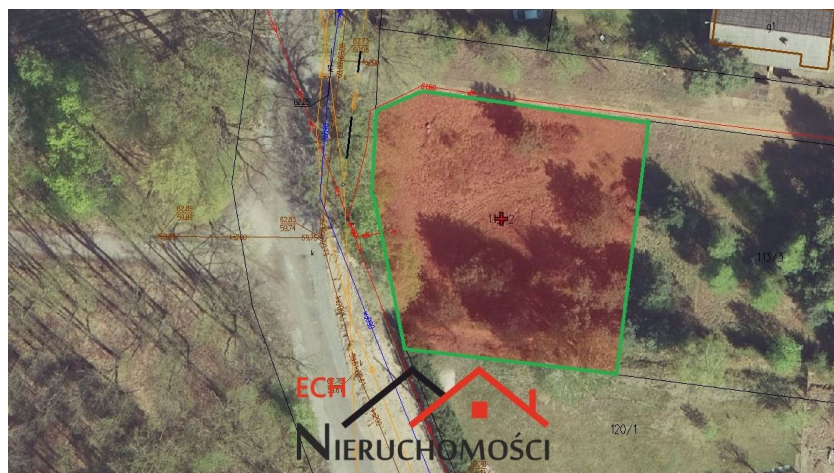

## Lubiszyn, Wysoka - 99 000 zł

Rata kredytu\* tylko **531** zł

Powierzchnia 1279 m<sup>2</sup>

Cena/m<sup>2</sup> 77 zł

Powierzchnia działki 1279.00 m<sup>2</sup>

PIĘKNIE POŁOŻONA DZIAŁKA BUDOWLANA W MIEJSCOWOŚCI WYSOKA W GMINIE LUBISZYN. PEŁNE UZBROJENIE, SĄSIEDZTWO LASU, ODLEGŁOŚCI OK. 2,5 KM OD PLAŻY W MARWICACH (AUTEM - 3 MINUTY, ROWEREM 10 MIN, NA PIESZO OK. 25 MIN)

### PARAMETRY GRUNTU:

- działka budowlana,
- pow. 1279 m<sup>2</sup>,
- klasy gruntu: PS-VI (1153 m<sup>2</sup>), W-RVI (126 m<sup>2</sup>),
- grunt stanowi własność, bez obciążeń,
- wymiary działki ok. 37 m x 35 m,
- media: prąd (przyłącze na działce - skrzynka elektryczna), linia telefoniczna, światłowód, woda, kanalizacja (w drodze),
- działka zlokalizowana przy drodze asfaltowej, dodatkowo udział w drodze wewnętrznej (w cenie gruntu).
- obrzeża działki częściowo zadrzewione,
- działka częściowo ogrodzona.