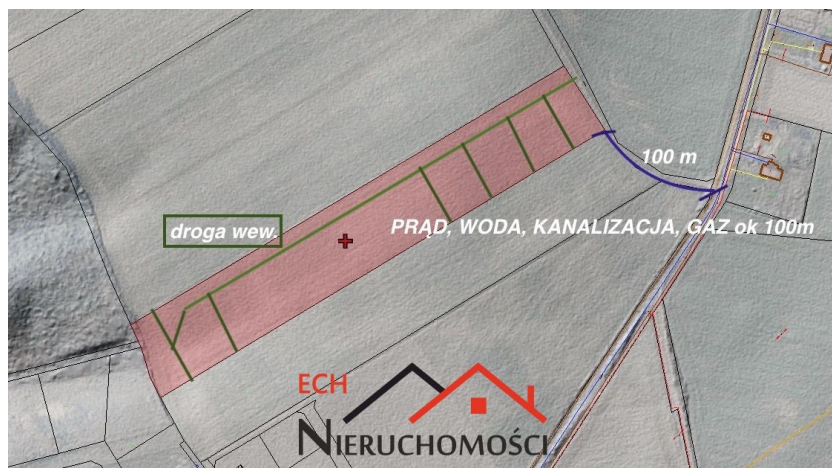

## Santok, Janczewo - 129 000 zł

Rata kredytu\* tylko **692 zł**

Powierzchnia 1526 m<sup>2</sup>

Cena/m<sup>2</sup> 85 zł

Powierzchnia działki 1526.00 m<sup>2</sup>

### Różnej wielkości DZIAŁKI POD LASEM W MIEJSCOWOŚCI JANCZEWO

Polecamy na sprzedaż grunt podzielony już na niezabudowane działki w Janczewie, w pobliżu Bieszczad Janczewskich, o powierzchniach od 15 - 17 arów, niespełna 9 km od Gorzowa Wielkopolskiego, 12 minut drogi.

Działki w kształcie prostokątów, o przybliżonych wymiarach 30 m szerokości i 50 długości.

Grunt rolny, rodzaj użytku klasa RIIIb, RIVa, RIVb, RV. Sąsiedztwo pól i domów jednorodzinnych.

Dostępne media w drodze głównej ok 100m od pierwszej działki: prąd, woda, gaz i kanalizacja.

Obowiązuje miejscowy Plan Zagospodarowania Przestrzennego - Uchwała XX/145/12 z dnia 24.05.2012 r.

Doskonała lokalizacja z widokiem na las.

CENA za jedną działkę o pow. 1526 m<sup>2</sup>: 129.000 zł + udział w drodze.