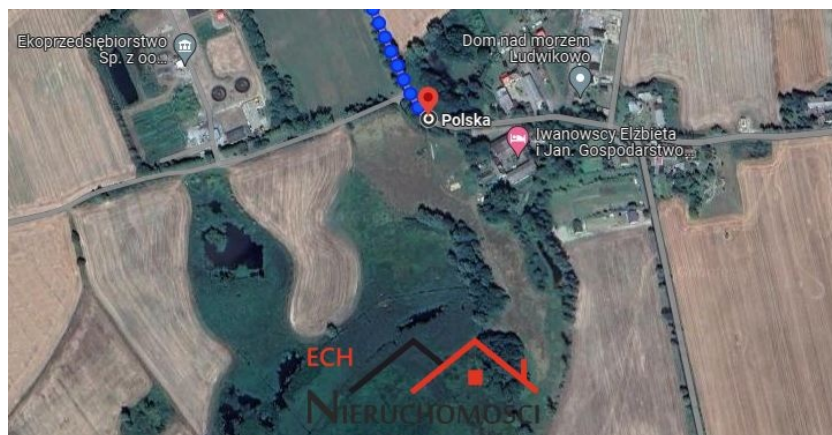

Mieszkania

Domy

Działki

Lokale

Sprzedaż

Wynajem

Będzino, Kiszkowo - 1 200 000 zł

Rata kredytu* tylko **6 442 zł**

Powierzchnia 12030 m²

Cena/m² 100 zł

Powierzchnia działki 12030.00 m²

Oferujemy na sprzedaż piękną nieruchomość o powierzchni 12 030 m², składającą się z pięciu działek położonych w malowniczej miejscowości Kiszkowo, gmina Będzino, woj. zachodniopomorskie.

Kiszkowo, urokliwa wieś nadmorska oddalona o 2,5 km od morza, pozwala na codzienne podziwianie wydm, dziewiczych plaż i 30-kilometrowej ścieżki rowerowej wzdłuż Bałtyku. Najbliższa plaża oddalona jest o zaledwie 4 minuty jazdy samochodem.

Działki wyróżniają się atrakcyjną lokalizacją, okolica jest bardzo spokojna ale gwarantuje szybki i wygodny dostęp do wybrzeża: 1 km od Gąsek, 2,5 km od Sarbinowa, 9 km od Mielna i 20 km od Koszalina.