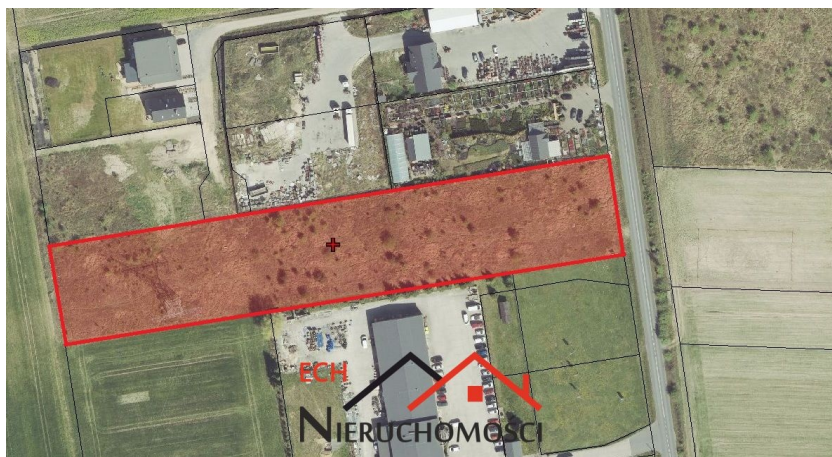

Mieszkania

Domy

Działki

Lokale

Sprzedaż

Wynajem

Santok, Wawrów - 761 025 zł

Rata kredytu* tylko **4 085 zł**

Powierzchnia 10147 m²

Cena/m² 75 zł

Powierzchnia działki 10147.00 m²

Przedmiotem oferty jest grunt o powierzchni 1,0147 ha o przeznaczeniu KOMERCYJNYM wraz z projektem hali magazynowej z częścią socjalno- gospodarczą o łącznej pow. użytkowej 804,58 m².

Teren objęty jest PLANEM ZAGOSPODAROWANIA PRZESTRZENNEGO pod funkcje: działalność produkcyjno-wytwórcza w tym rzemieślnicza: bazy, składy, magazyny-hurtownie w tym handel: obiekty mieszkaniowe towarzyszące wyżej wymienionemu przeznaczeniu terenu, oznaczenie w planie 2UX.

LOKALIZACJA I OTOCZENIE:

Działka zlokalizowana jest w gminie Santok obrębie Wawrów na Osiedlu Bermudy w sąsiedztwie obiektów komercyjnych.

PARAMETRY GRUNTU:

- działka posiada bezpośredni dostęp do mediów: woda, prąd, gaz, linia telefoniczna.
- pow. 10147 m²,
- wymiary ok. 240 m x 42,5 m
- klasa gruntu: RIVa (0,4727 ha), RIVb (0,2000 ha), RV (0,0420 ha), RVI (0,3000 ha)
- kształt prostokąt, działka płaska, teren suchy,
- grunt stanowi własność.

CENA DO NEGOCJACJI.

ZAPRASZAM NA PREZENTACJĘ.