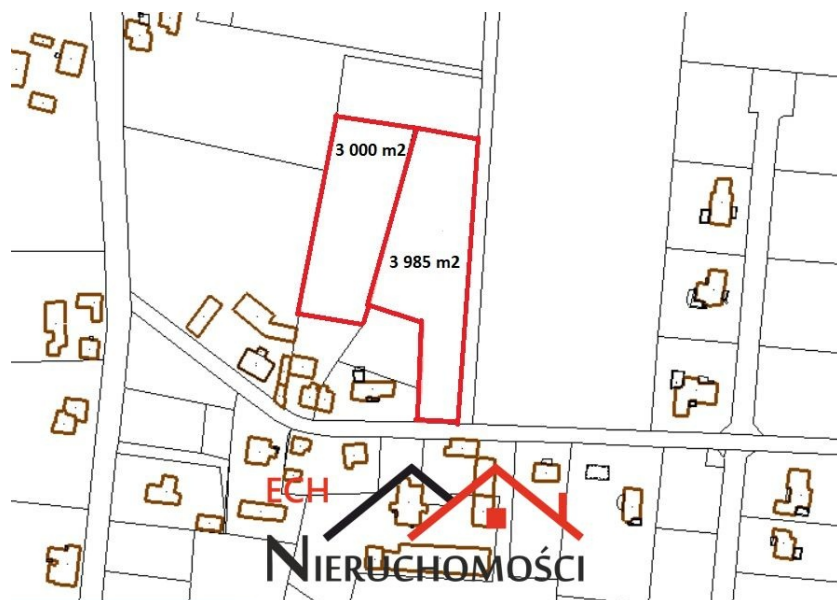

Mieszkania

Domy

Działki

Lokale

Sprzedaż

Wynajem

Kłodawa, Santocko - 189 000 zł

Rata kredytu* tylko **1 015 zł**

Powierzchnia 6985 m²

Cena/m² 27 zł

Powierzchnia działki 6985.00 m²

DO SPRZEDAŻY DWIE DUŻE DZIAŁKI – SANTOCKO

Dwie działki o łączonej powierzchni 6985 m² zlokalizowane w Santocku – 6 km od Gorzowa Wielkopolskiego. Działki w miejscowym planie zagospodarowania przestrzennego przeznaczone są pod zabudowę jednorodziną.

Dojazd do nieruchomości drogą asfaltową.

Dostępne media w drodze asfaltowej: prąd, woda, kanalizacja, gaz.

Bardzo dobra lokalizacja, oferta skierowana dla osób ceniących spokój oraz ciszę.

Zapraszamy na prezentację